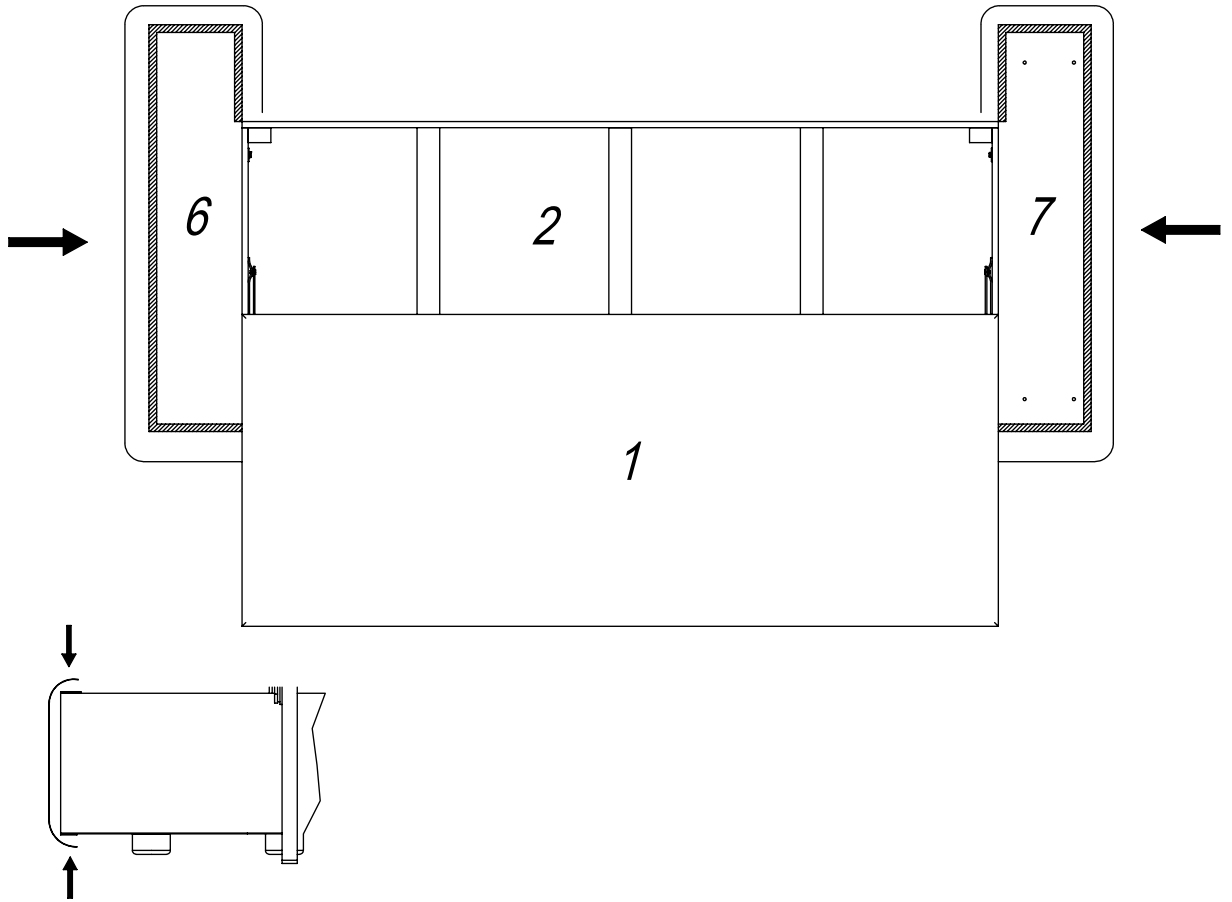

Möbel 3790

Sofa Garret mit Schlaffunktion

Möbel 3790

Sofa Garret mit Schlaffunktion

1

2

2

Möbel 3790

Sofa Garret mit Schlaffunktion

3

4

Möbel 3790

Sofa Garret mit Schlaffunktion

5

6

| | |
|--|--|
| C1 3,5x32  x9 | B1 M8x22  x4 |
| C2 3,5x40  x6 | A1 M6x40  x4 |
| A2 M8x40  x4 | |