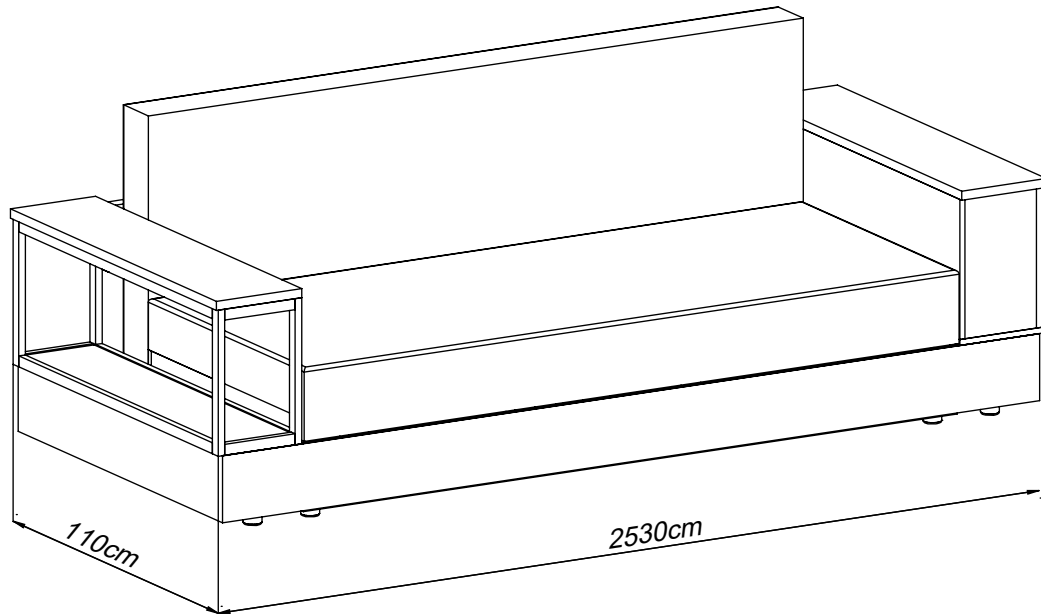

Möbel 3790

Sofa Garret mit Schlaffunktion

Möbel 3790

Sofa Garret mit Schlaffunktion

1

2

2

Möbel 3790

Sofa Garret mit Schlaffunktion

3

4

Möbel 3790

Sofa Garret mit Schlaffunktion

5

6

| | |
|--|--|
| C1 3,5x32  x9 | B1 M8x22  x4 |
| C2 3,5x40  x6 | A1 M6x40  x4 |
| A2 M8x40  x4 | |