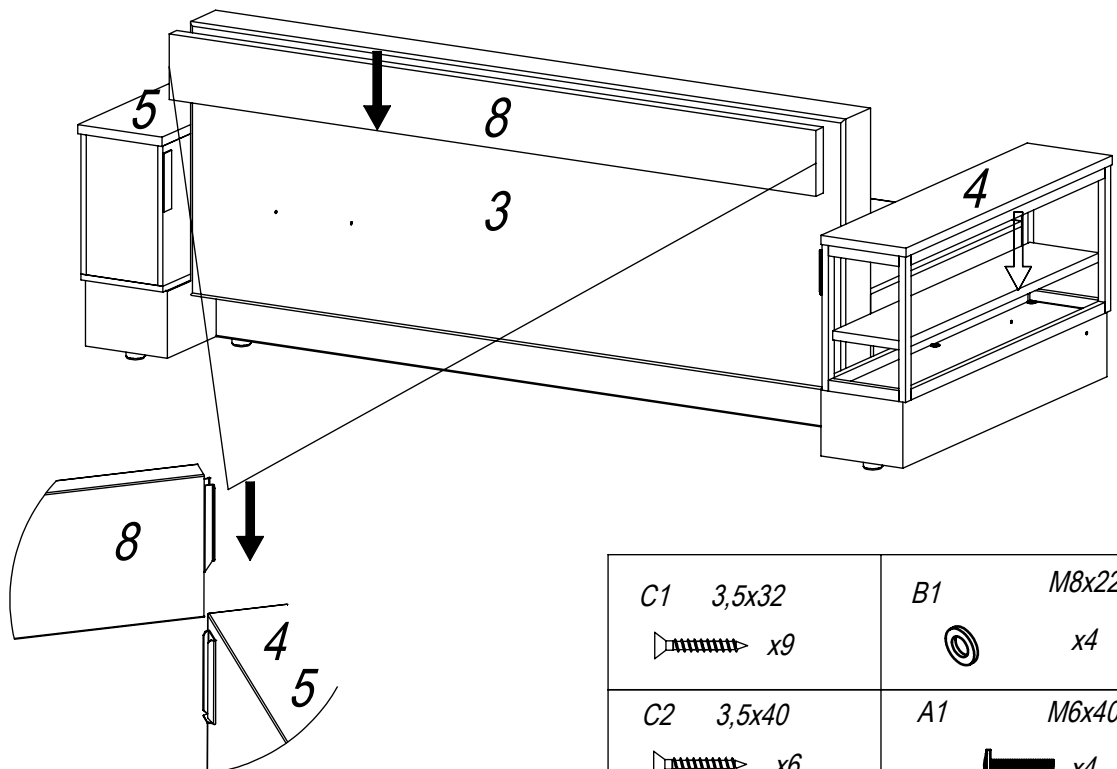

Sofa Garret mit Schlaffunktion

3

4

Möbel 3790

Sofa Garret mit Schlaffunktion

5

6

| | |
|--|--|
| C1 3,5x32  x9 | B1 M8x22  x4 |
| C2 3,5x40  x6 | A1 M6x40  x4 |
| A2 M8x40  x4 | |